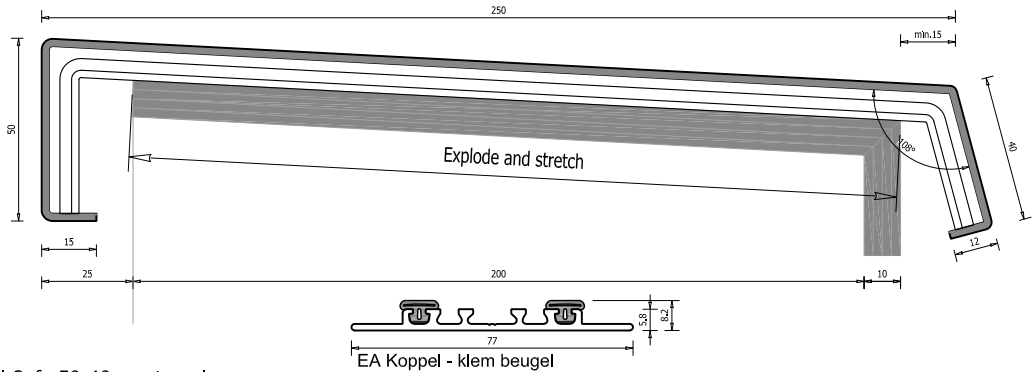

Vlak model, 3° afschot, plaat 2 mm.

EA Map-VL-2pl-3afs-50-40 maatvoering