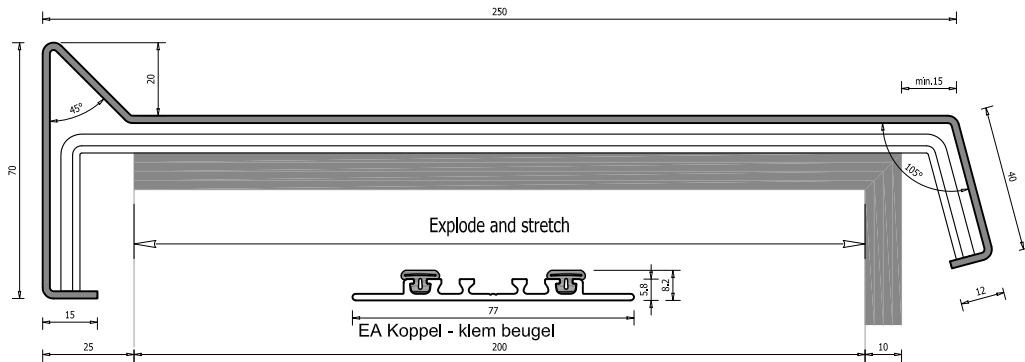

Vuilkeerrand model, geen afschot, plaat 2 mm.

EA Map-VKR-2pl-0afs-70-40 maatvoering