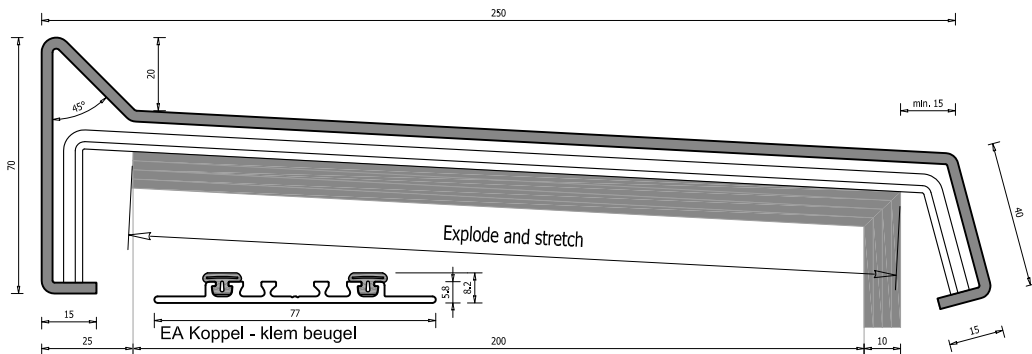

Vuilkeerrand model, 3° afschot, plaat 3 mm.

EA Map-VKR-3pl-3afs-70-40 maatvoering